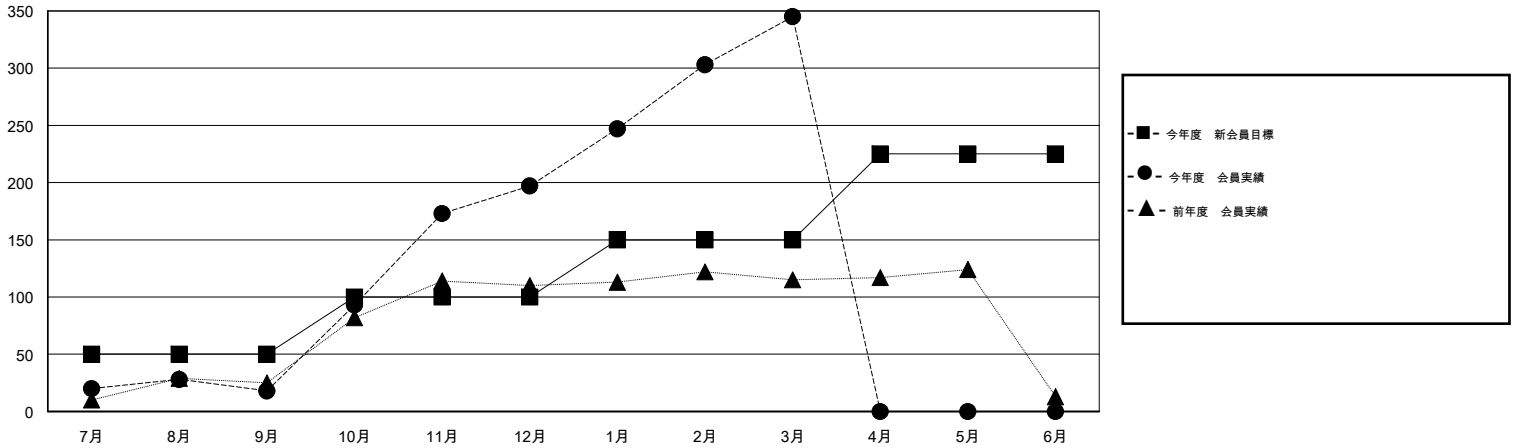

# MONTHLY MEMBERSHIP PROGRESS REPORT

District 336 B

Results as of: 3/31/2016

GMT: Masayoshi Maruyama

地域 JAPAN

GMT会則地域 5-Jap

クラブ				
結果 : 2015-2016				
四半期	新クラブ目標	新クラブ	解散クラブ	純増 / 減
7月/8月/9月	0	0	0	0
10月/11月/12月	0	0	0	0
1月/2月/3月	0	0	0	0
4月/5月/6月	1	0	0	0

名				
結果 : 2015-2016				
四半期	新会員目標	チャーターメン バー / 新会員	退会者	純増 / 減
7月/8月/9月	50	78	60	18
10月/11月/12月	50	209	30	179
1月/2月/3月	50	203	55	148
4月/5月/6月	75	0	0	0

新クラブ目標及び実績累計

会員目標及び実績累計

解散クラブ: 0	76 CLUBS OF 95 一名以上の新会員を登録	男女別
		男性 2,735 (78.91%)
		女性 731 (21.09%)
退会者	<a href="#">健康診断データはこちら</a>	家族会員 961
物故会員 12		世帯主 450
クラブ解散 0		世帯主以外 511
その他 133		
合計 145		